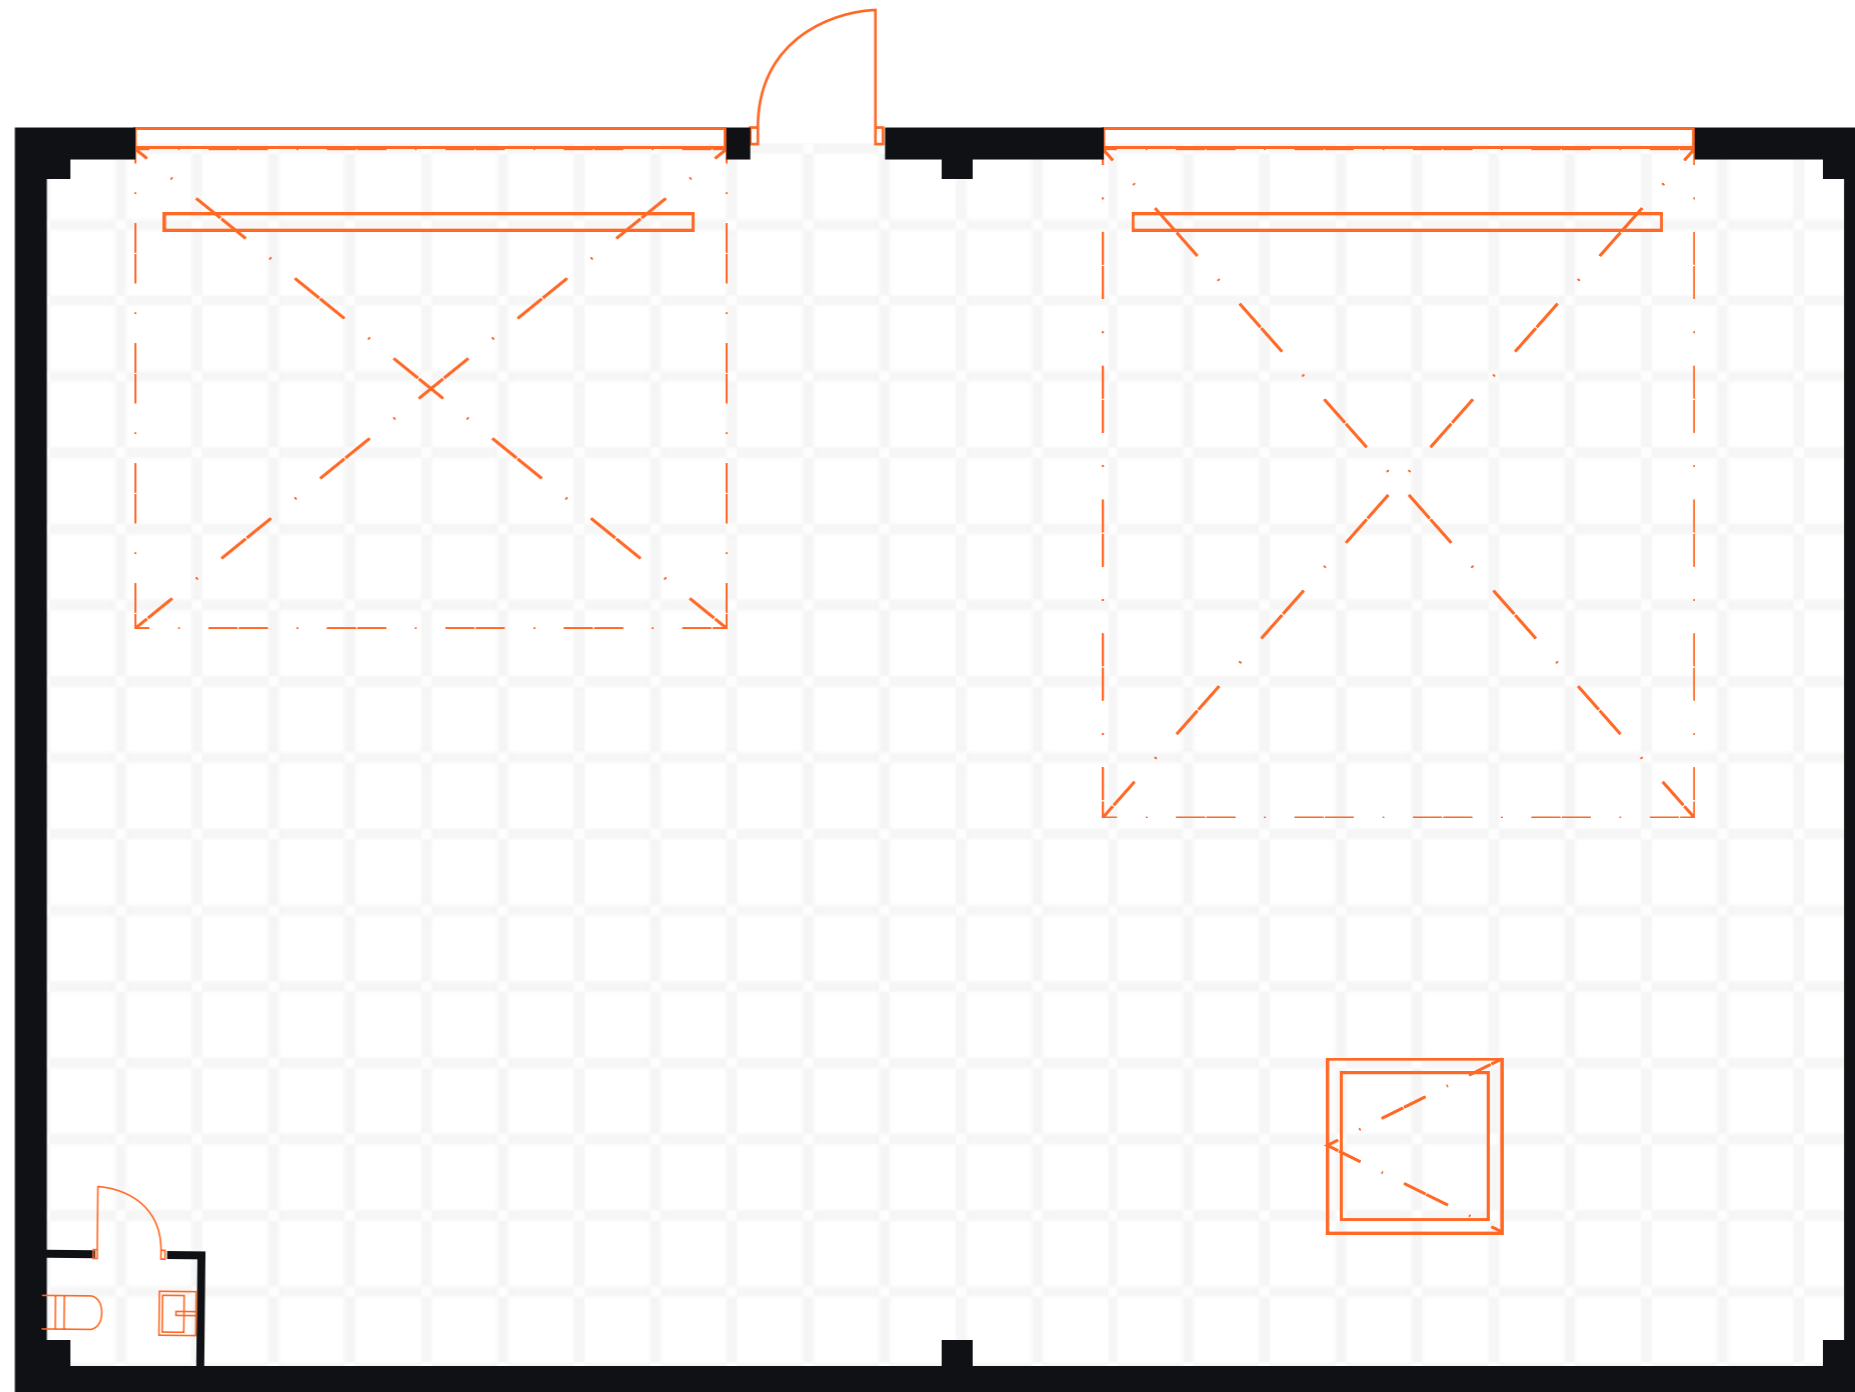

ÄRIPIND NR 11

Üür (EUR/kuu): 798,4 EUR

Otstarve: Ladu ja tootmine

Lao- ja tootmispind (m²): 99,8 m²

COLONNA VARAHALDUS

Martin Sillandi
(+372) 511 9962
martin@colonna.ee

RE KINNISVARA

Raimond Pääslane
(+372) 517 3432
raimond.paaslane@re.ee

UUSMAA

Fred Linnukütt
(+372) 5347 2228
fred@uusmaa.ee

Reti tee

Reti põik