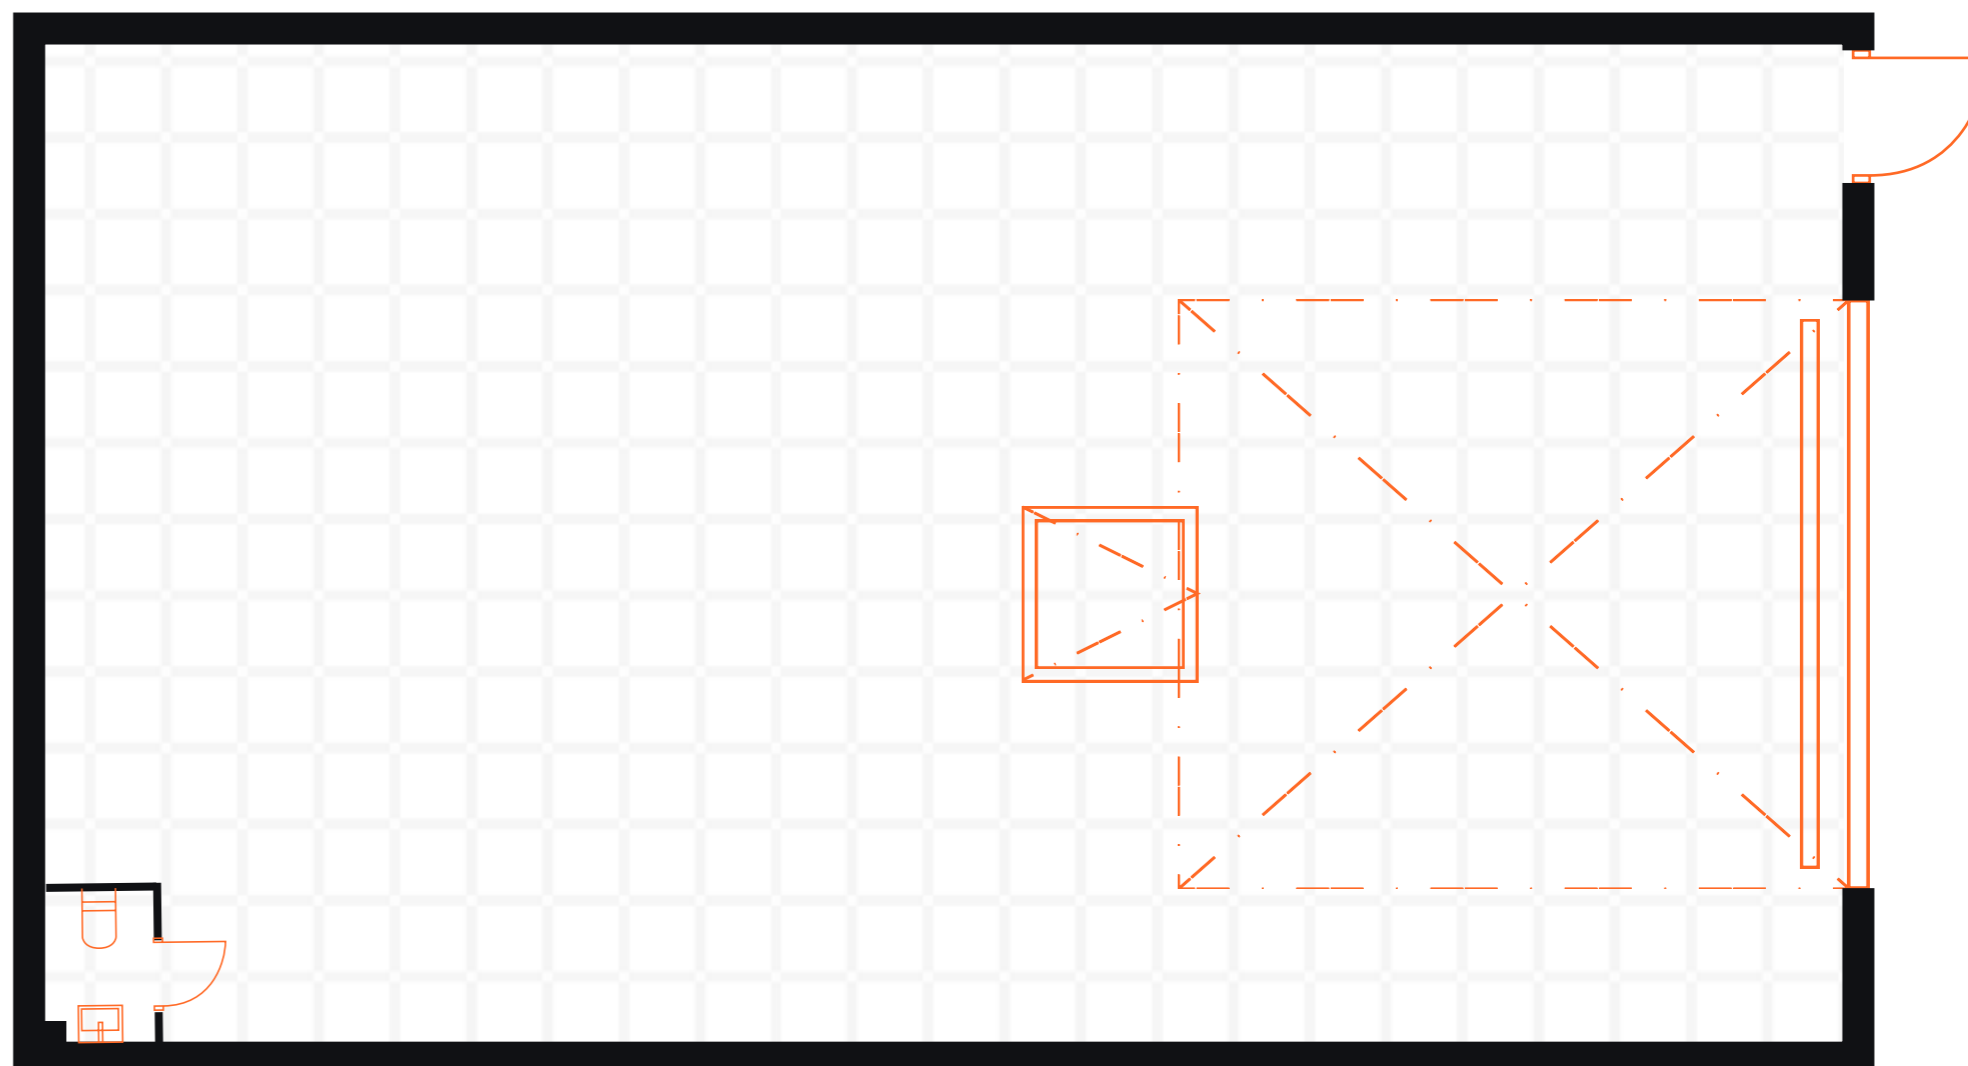

ÄRIPIND NR 13

Üür (EUR/kuu): 651,2 EUR

Otstarve: Ladu-tootmine

Lao- ja tootmispind (m²): 81,4 m²

Pinna laius / pikkus: 7 m / 12,2 m

COLONNA VARAHALDUS

Martin Sillandi
(+372) 511 9962
martin@colonna.ee

RE KINNISVARA

Raimond Pääslane
(+372) 517 3432
raimond.paaslane@re.ee

UUSMAA

Fred Linnukütt
(+372) 5347 2228
fred@uusmaa.ee

Reti tee

Reti põik