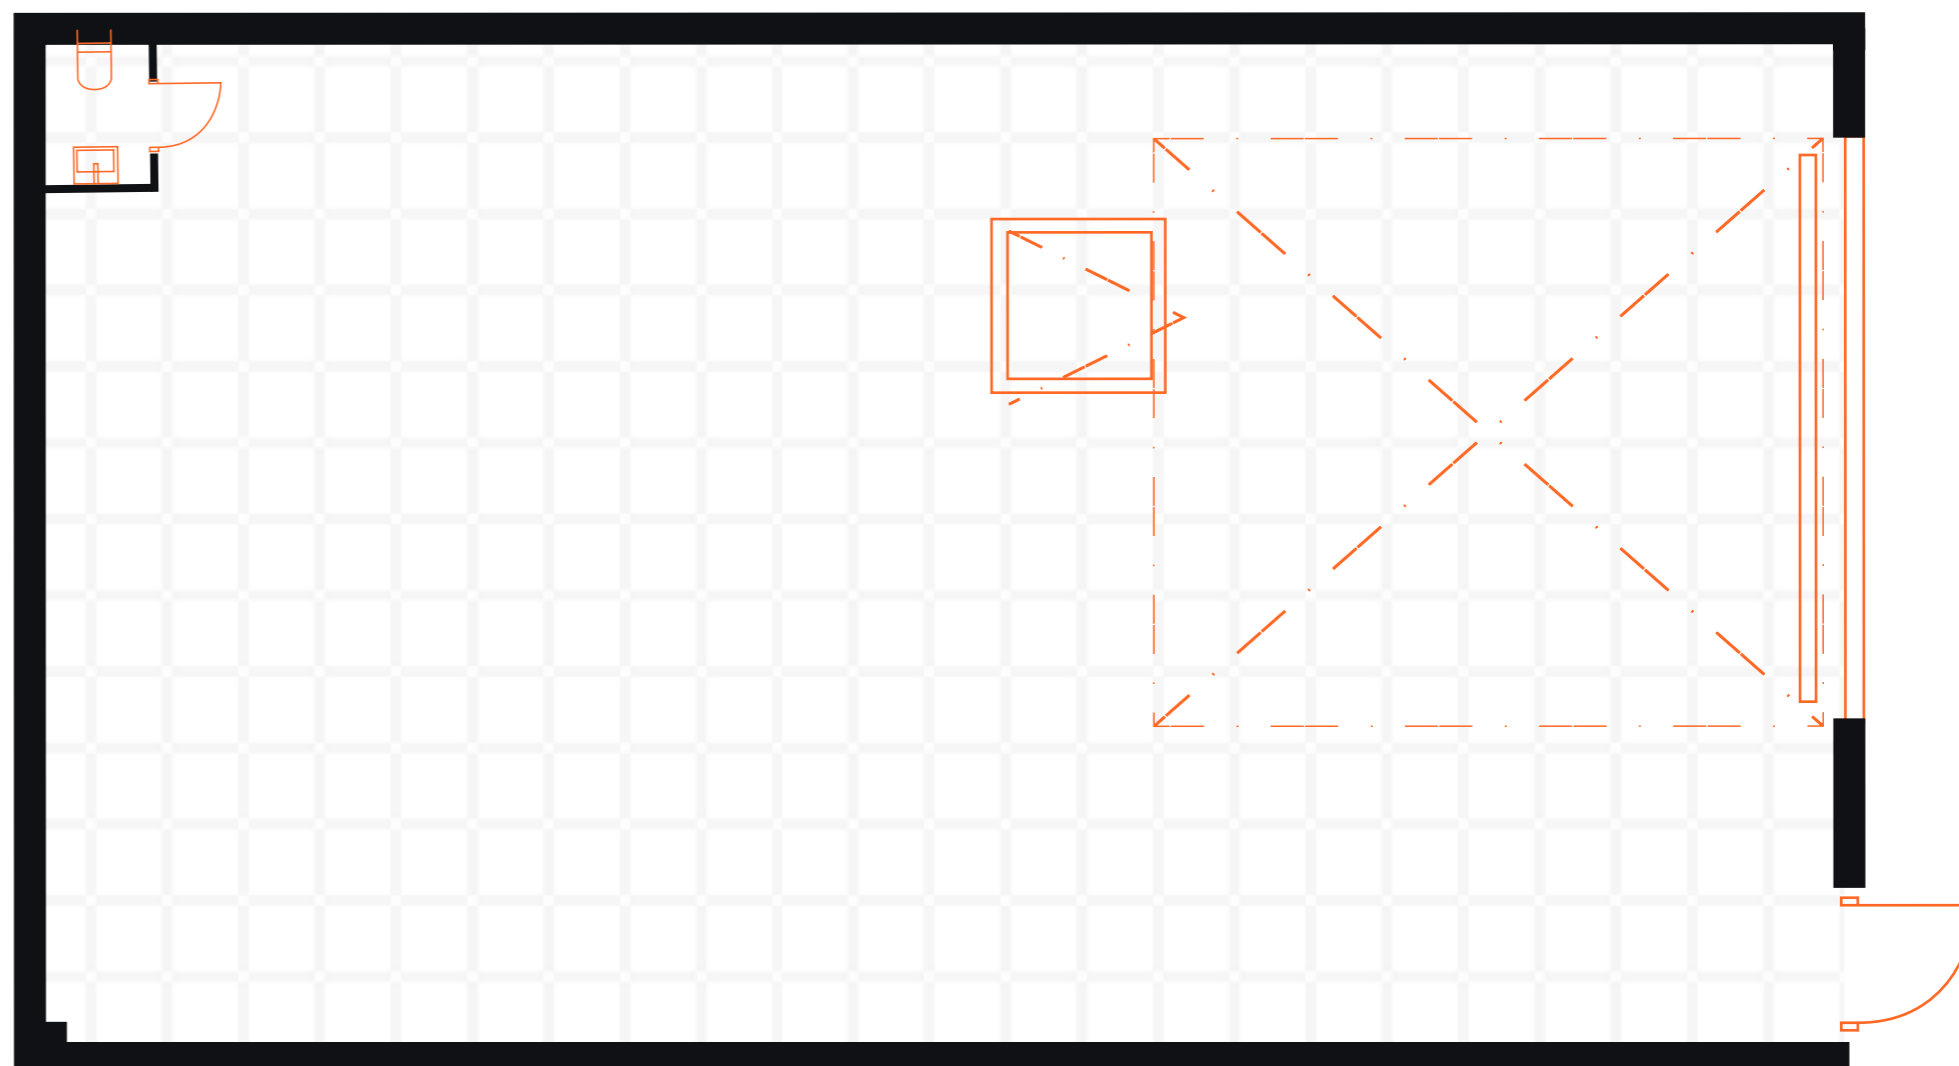

ÄRIPIND NR 14

Üür (EUR/kuu): 651,2 EUR

Otstarve: Ladu-tootmine

Lao- ja tootmispind (m²): 81,4 m²

Pinna laius / pikkus: 7 m / 12,2 m

Colonna

COLONNA VARAHALDUS

Martin Sillandi
(+372) 511 9962
martin@colonna.ee

RE

RE KINNISVARA

Raimond Pääslane
(+372) 517 3432
raimond.paaslane@re.ee

UUSMAA

UUSMAA

Fred Linnukütt
(+372) 5347 2228
fred@uusmaa.ee

Reti tee

Reti põik