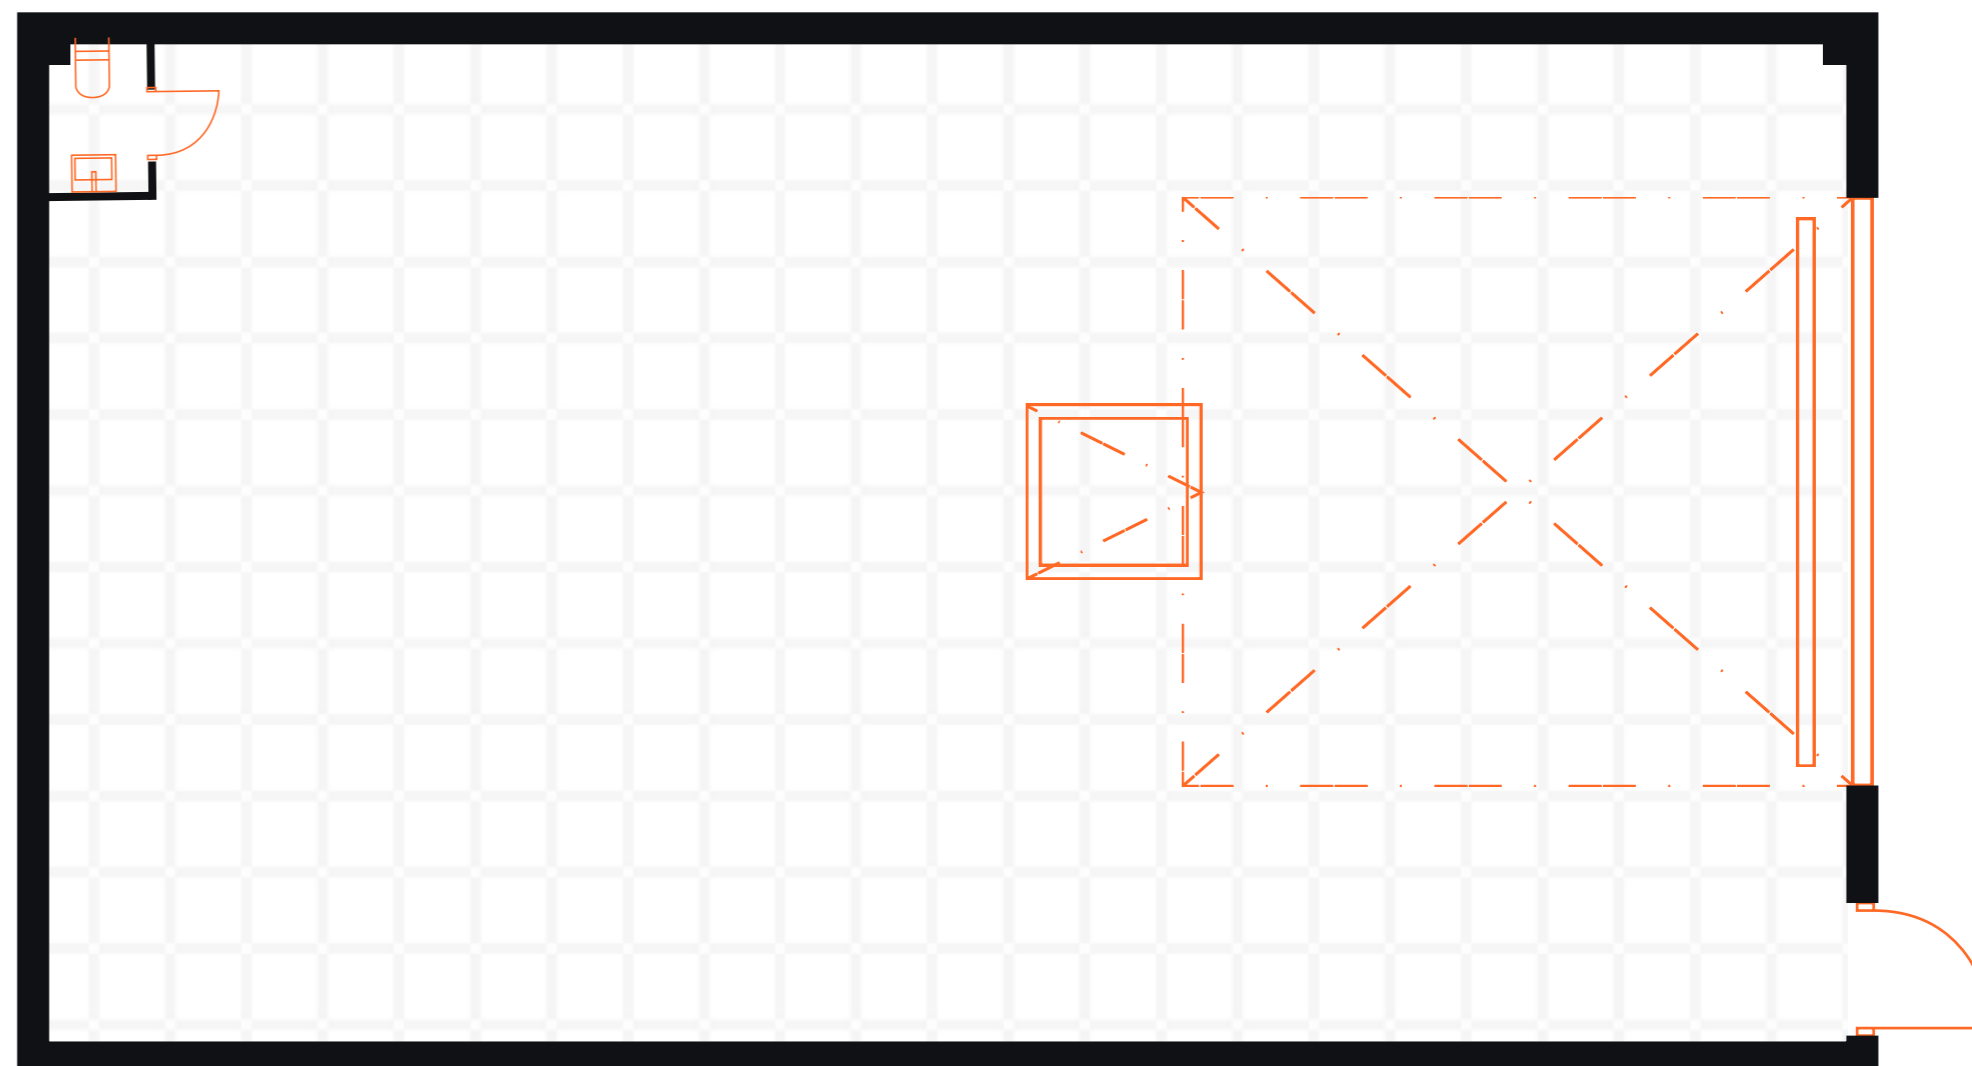

ÄRIPIND NR 15

Üür (EUR/kuu): 669,6 EUR

Otstarve: Ladu-tootmine

Lao- ja tootmispind (m²): 83,7 m²

Pinna laius / pikkus: 7 m / 12,2 m

Colonna

COLONNA VARAHALDUS

Martin Sillandi
(+372) 511 9962
martin@colonna.ee

RE
PÄRIMISE KINNISVARAST

RE KINNISVARA

Raimond Pääslane
(+372) 517 3432
raimond.paaslane@re.ee

UUSMAA
KINNISVARABÜROO

UUSMAA

Fred Linnukütt
(+372) 5347 2228
fred@uusmaa.ee

Reti tee

Reti põik