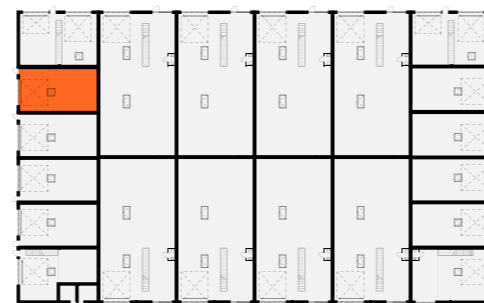

ÄRIPIND NR 5

Üür (EUR/kuu): 669,6 EUR

Otstarve: Ladu-tootmine

Lao- ja tootmispind (m²): 83,7 m²

Pinna laius / pikkus: 7 m / 12,2 m

COLONNA VARAHALDUS

Martin Sillandi
(+372) 511 9962
martin@colonna.ee

RE KINNISVARA

Raimond Pääslane
(+372) 517 3432
raimond.paaslane@re.ee

UUSMAA

Fred Linnukütt
(+372) 5347 2228
fred@uusmaa.ee

Reti tee

Reti põik